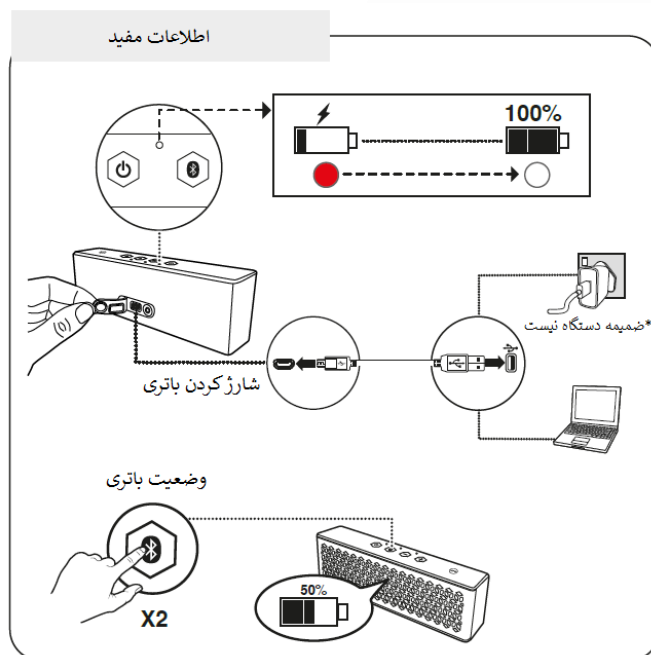

باتری

مشخصات دستگاه MUVO mini :

Technical Specifications

Bluetooth Version: Bluetooth 4.0

Operating Frequency: 2402 - 2480 MHz

Lithium Ion Battery: 3.6V 2200mAH (7.92Wh)

Input: 5V =1A

IP66

Operating Temperature range: 0°C to 45°C

Supported Bluetooth profiles*: A2DP (Wireless Stereo Bluetooth), AVRCP (Bluetooth Remote Control), HFP (Handsfree profile)

Supported Codec: SBC

Operating Range: Up to 10 meters, measured in open space.

Walls and structures may affect range of device.

Note: Compliance markings are located on the bottom of this product.

* Refer to your Bluetooth device (notebook¹, PC¹, or mobile device²) manufacturer's documentation /website for supported profiles.

¹ Compatible with PC (Windows XP/Vista/7/8/8.1), Apple Macintoshes equipped with Bluetooth wireless stereo

² Compatible with most major brands of Bluetooth A2DP enabled mobile phones

Battery saving mode

The speaker automatically powers down when there is no Bluetooth connection or audio input for more than 15 minutes.