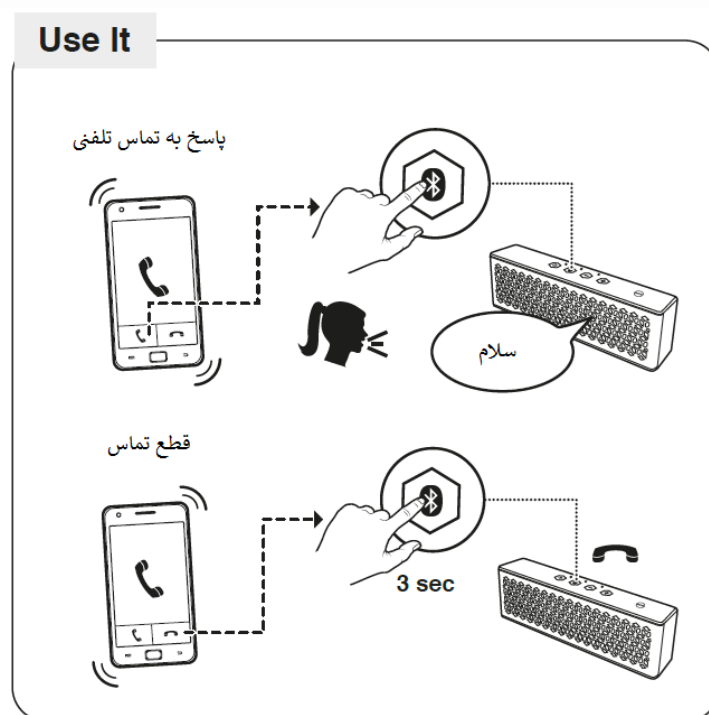

۱۰. Aux-in

ولوم صدای ورودی Aux-in مقدار ثابتی دارد. برای تنظیم ولوم در این حالت، میزان ولوم را از منبع ورودی تنظیم کنید.

جفت شدن بلوتوث

تماس تلفنی