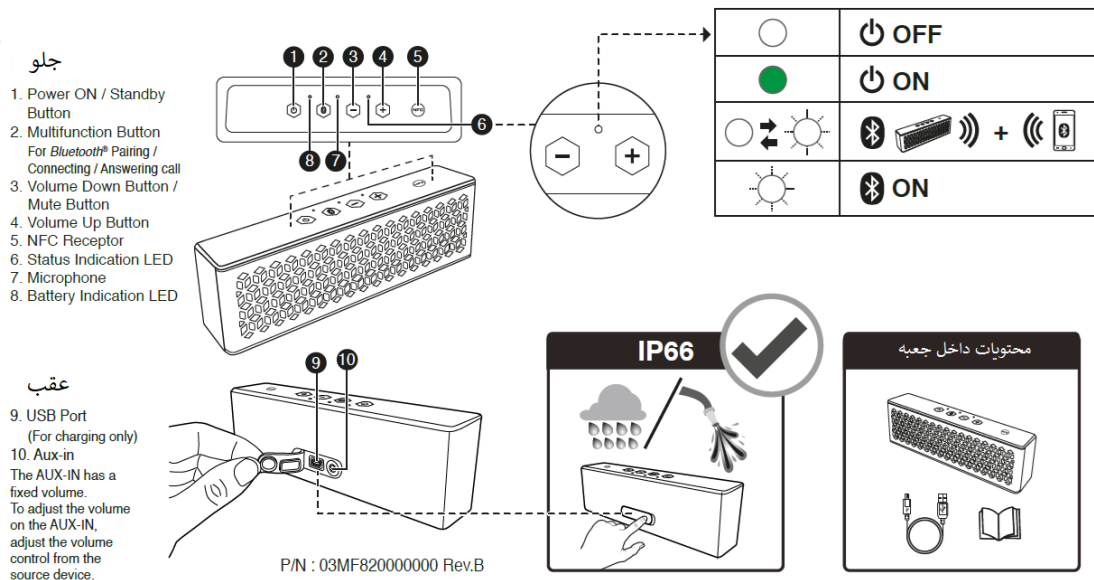

بررسی کلی

جلوی دستگاه

۱. دکمه تغذیه روشن / استندبای

۲. دکمه Multifunction

برای جفت شدن بلوتوث / اتصال بلوتوث / پاسخ به تماس تلفنی

۳. دکمه کاهش ولوم صدا / قطع صدا

۴. دکمه افزایش صدا

۵. گیرنده NFC

۶. چراغ شاخص وضعیت

۷. میکروفون

۸. چراغ شاخص باتری

عقب دستگاه

۹. پورت USB

فقط برای شارژ باتری

۱۰. Aux-in

ولوم صدای ورودی Aux-in مقدار ثابتی دارد. برای تنظیم ولوم در این حالت، میزان ولوم را از منبع ورودی تنظیم کنید.

Input: 5V =1A

IP66

Operating Temperature range: 0°C to 45°C

Supported Bluetooth profiles*: A2DP (Wireless Stereo Bluetooth), AVRCP (Bluetooth Remote Control), HFP (Handsfree profile)

Supported Codec: SBC

Operating Range: Up to 10 meters, measured in open space.