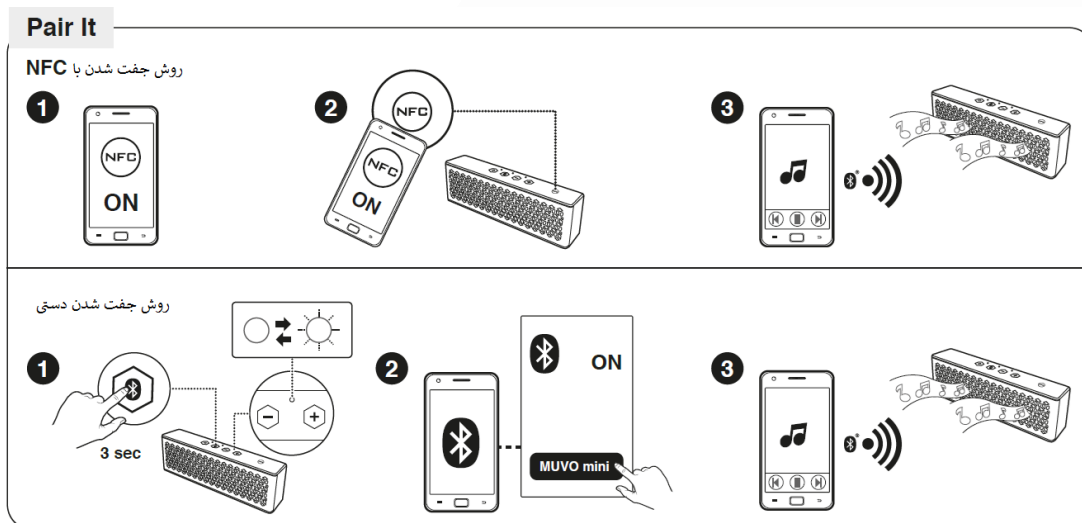

۱۰. Aux-in

ولوم صدای ورودی Aux-in مقدار ثابتی دارد. برای تنظیم ولوم در این حالت، میزان ولوم را از منبع ورودی تنظیم کنید.

جفت شدن بلوتوث